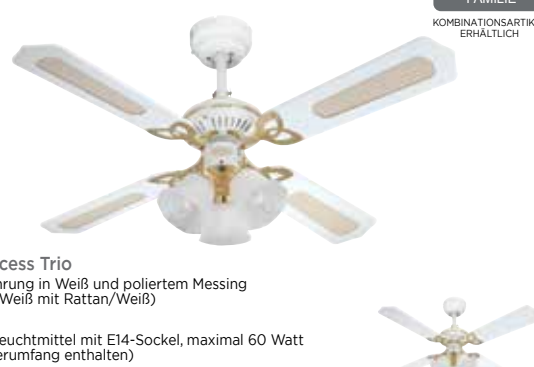

VENTILATOR-FAMILIE
KOMBINATIONSARTIKEL ERHÄLTLICH

78324 Princess Trio
105 cm Ausführung in Weiß und poliertem Messing
Wendeflügel (Weiß mit Rattan/Weiß)
Milchglas
Benötigt (3) Leuchtmittel mit E14-Sockel, maximal 60 Watt
(Nicht im Lieferumfang enthalten)
Mit Zugschalter
Fernbedienung oder Wandschalter nachrüstbar