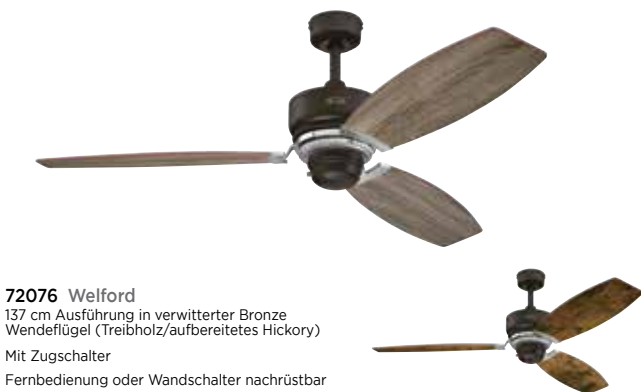

DIMMBARE
LED

72259 Morris
132 cm Ausführung in Eisen
Flügel in rustikaler Eiche
Opalmilchglas
17 Watt LED-Leuchtmittel integriert
Inklusive Fernbedienung

72076 Welford
137 cm Ausführung in verwitterter Bronze
Wendeflügel (Treibholz/aufbereitetes Hickory)
Mit Zugschalter
Fernbedienung oder Wandschalter nachrüstbar