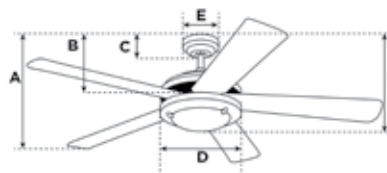

- A. Von der Decke bis zum untersten Punkt der Flügelblätter
- B. Von der Decke bis zum untersten Punkt des Schaltergehäuses
- C. Von der Decke bis zum untersten Punkt des Baldachins
- D. Breite des Motorgehäuses
- E. Breite des Baldachins
- F. Von der Decke bis zum untersten Punkt des Lampengehäuses

Artikel Nr.	Seite	Watt (Schnell/ Mittel/Niedrig)	U/min (Schnell/ Mittel/Niedrig)	Ampere (Schnell/ Mittel/Niedrig)	Einbauart	Neigungs- winkel	Verlänge- rungsstange möglich?	Netto Gewicht (kg)	A	B	C	D	E	F
72422	36	55 / 47 / 45	230 / 160 / 130	0,24 / 0,23 / 0,22	Nur mit Verlängerungsstange**	18°	Nein	5,3	41,5	51,5	6,2	19,9	13	N/A
72423	36	55 / 47 / 45	230 / 160 / 130	0,24 / 0,23 / 0,22	Nur mit Verlängerungsstange**	18°	Nein	5,3	41,5	51,5	6,2	19,9	13	N/A
72424	34	39 / 26 / 24	243 / 180 / 126	0,23 / 0,13 / 0,10	2-Montage System***	18°	Ja	5,5	25	N/A	6,2	17	13	38
72485	25	58 / 42 / 33	165 / 125 / 74	0,27 / 0,18 / 0,17	2-Montage System***	18°	Ja	7,4	31	27	6	29	15	38
72501	37	50 / 36 / 11	240 / 208 / 110	0,26 / 0,19 / 0,11	Nur mit Verlängerungsstange**	18°	Ja	5,7	44	39,4	6,2	19,8	13	49
72557	24	56 / 31 / 14	175 / 131 / 83	0,27 / 0,20 / 0,14	Nur mit Verlängerungsstange**	N/A	Ja	7,6	29	N/A	6,2	26	13	36
72559	21	55 / 27 / 8	170 / 120 / 60	0,24 / 0,18 / 0,10	2-Montage System***	18°	Nein	9,4	27	33	6	28	13	42
72564	24	56 / 31 / 14	175 / 131 / 83	0,24 / 0,20 / 0,14	Motor aus Siliziumstahl	N/A	Ja	7,6	29	N/A	6,2	26	13	36
73001	28	48 / 21 / 6	235 / 208 / 179	0,21 / 0,15 / 0,12	Nur mit Verlängerungsstange**	N/A	Ja	8,5	32	50	5,8	25	15	50
73038	23	49 / 28 / 10	175 / 132 / 74	0,20 / 0,16 / 0,09	Nur mit Verlängerungsstange**	N/A	Ja	5,8	29	36,6	5,4	19,5	15	36,6
73039	23	49 / 28 / 10	175 / 132 / 74	0,20 / 0,16 / 0,09	Nur mit Verlängerungsstange**	N/A	Ja	5,8	29	36,6	5,4	19,5	15	36,6
73040	27	44 / 22 / 11	228 / 166 / 115	0,17 / 0,13 / 0,09	Nur mit Verlängerungsstange**	18°	Ja	6,7	33	40,5	5,7	24	13	44,5
73041	27	44 / 22 / 11	228 / 166 / 115	0,17 / 0,13 / 0,09	Nur mit Verlängerungsstange**	18°	Ja	6,7	33	40,5	5,7	24	13	44,5
73042	30	39 / 18 / 9	235 / 167 / 111	0,17 / 0,12 / 0,08	Nur mit Verlängerungsstange**	18°	Ja	4,9	24	31	6,5	17,5	13	36,5
73043	28	48 / 22 / 7	228 / 175 / 110	0,21 / 0,15 / 0,12	Nur mit Verlängerungsstange**	N/A	Ja	8,5	32	45	5,8	25	15	50,5
73058	28	47 / 34 / 30	218 / 158 / 110	0,21 / 0,15 / 0,14	Nur mit Verlängerungsstange**	18°	Ja	5,5	18	28	6,4	17	13	30
73060	30	43 / 28 / 13	241 / 192 / 121	0,21 / 0,18 / 0,14	Nur mit Verlängerungsstange**	N/A	Ja	5,6	28	22	6,3	20	13	36
73061	30	43 / 30 / 28	220 / 160 / 116	0,20 / 0,14 / 0,13	2-Montage System***	18°	Ja	4,7	27	N/A	6,2	17	13	40
78017	25	58 / 40 / 33	170 / 130 / 80	0,27 / 0,18 / 0,17	2-Montage System***	18°	Ja	7,7	29	N/A	6,2	29	13	37
78158	34	50 / 37 / 26	250 / 190 / 140	0,24 / 0,17 / 0,12	2-Montage System***	18°	Ja	5,3	26	29	6,2	17	13	38
78171	25	59 / 46 / 40	175 / 130 / 80	0,25 / 0,21 / 0,21	2-Montage System***	18°	Ja	6,5	29	38	6,2	28	13	43
78182	25	58 / 40 / 33	170 / 130 / 80	0,27 / 0,18 / 0,17	2-Montage System***	18°	Ja	7,7	29	N/A	6,2	29	13	37
78199	30	45 / 32 / 23	210 / 145 / 100	0,20 / 0,13 / 0,13	2-Montage System***	18°	Ja	4,7	29	31	6,2	17	13	43
78261	29	49 / 36 / 32	218 / 170 / 121	0,28 / 0,16 / 0,16	Nur mit Verlängerungsstange**	18°	Ja	4,3	22,5	29	6,2	17	13	N/A
78263	37	47 / 41 / 40	268 / 218 / 162	0,22 / 0,21 / 0,19	Nur mit Verlängerungsstange**	18°	Ja	5,5	24	36	6,2	20	13	N/A
78264	31	43 / 29 / 25	215 / 165 / 115	0,21 / 0,13 / 0,12	2-Montage System***	18°	Ja	5,1	30	34,5	6,2	24	13	N/A
78265	30	55 / 36 / 23	230 / 170 / 110	0,24 / 0,16 / 0,11	2-Montage System***	18°	Ja	5,5	27,5	32	6	17	13	43
78269	31	58 / 38 / 26	175 / 125 / 75	0,26 / 0,17 / 0,12	2-Montage System***	18°	Ja	6,4	27,5	34	6	28	13	N/A
78270	23	51 / 26 / 11	220 / 170 / 90	0,21 / 0,15 / 0,10	Nur mit Verlängerungsstange**	N/A	Ja	6,5	23,6	28	5	21	15,5	32
78274	29	42 / 30 / 27	210 / 155 / 115	0,19 / 0,13 / 0,13	2-Montage System***	18°	Ja	4,5	29	32,5	6,2	17	13	44
78321	33	35 / 28 / 26	250 / 190 / 147	0,17 / 0,12 / 0,12	Nur mit Verlängerungsstange**	18°	Ja	3,9	21	30	6	15	13	42
78324	30	41 / 31 / 28	216 / 160 / 110	0,20 / 0,13 / 0,13	2-Montage System***	18°	Ja	4,7	29	32	6,2	17	13	43
78337	37	47 / 41 / 40	268 / 218 / 162	0,22 / 0,21 / 0,19	Nur mit Verlängerungsstange**	18°	Ja	5,5	24	37	6,2	20	13	N/A
78370	25	62 / 42 / 27	180 / 130 / 80	0,27 / 0,18 / 0,12	2-Montage System***	18°	Ja	6,3	33	32	6,2	28	13	N/A
78623	37	50 / 36 / 11	210 / 208 / 110	0,24 / 0,19 / 0,11	Nur mit Verlängerungsstange**	18°	Ja	5,7	44	39,4	6,2	19,8	13	N/A
78673	34	50 / 37 / 26	250 / 190 / 130	0,19 / 0,12 / 0,11	2-Montage System***	18°	Ja	6,3	26	28	6,2	17	13	38
78703	29	49 / 29 / 14	220 / 163 / 101	0,22 / 0,19 / 0,14	Nur mit Verlängerungsstange**	N/A	Ja	5,2	22,5	29	6	17	13	37
78704	33	53 / 32 / 25	271 / 208 / 152	0,19 / 0,14 / 0,11	2-Montage System***	18°	Ja	4,8	27	33	6,2	17	13	42