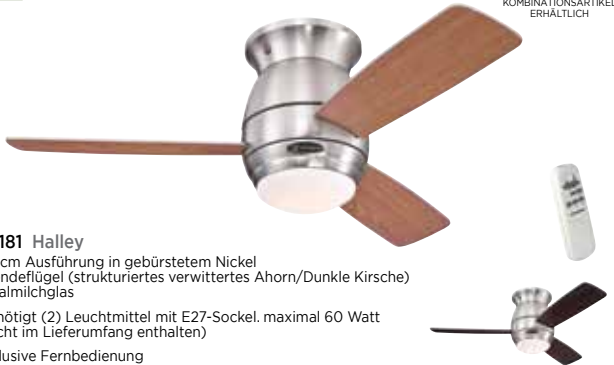

VENTILATOR-FAMILIE
KOMBINATIONSARTIKEL ERHÄLTlich

72181 Halley
112 cm Ausführung in gebürstetem Nickel
Wendeflügel (strukturiertes verwittertes Ahorn/Dunkle Kirsche)
Opalmilchglas
Benötigt (2) Leuchtmittel mit E27-Sockel, maximal 60 Watt (nicht im Lieferumfang enthalten)
Inklusive Fernbedienung

LED KOMPATIBEL