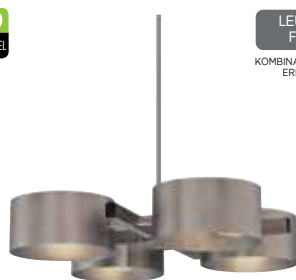

LED
KOMPATIBEL

LEUCHTEN FAMILIE
KOMBINATIONSARTIKEL ERHÄLTICH

63282 Stella Mira

Sechsflämmige Leuchte
Ausführung in geölter Bronze mit Akzenten
Höhe: 68 cm Durchmesser: 61 cm
Kette: 92 cm Kabel: 92 cm
Benötigt (6) Leuchtmittel mit E14 Sockel, maximal 60 Watt
(nicht im Lieferumfang enthalten)

LED
KOMPATIBEL

LEUCHTEN FAMILIE
KOMBINATIONSARTIKEL ERHÄLTICH

† 63433 Iron Hill

Vierflämmige Leuchte
Ausführung in geölter Bronze mit Akzenten
Höhe: 42 cm Durchmesser: 64 cm
Kette: 92 cm Kabel: 92 cm
Benötigt (4) Leuchtmittel mit E27 Sockel, maximal 60 Watt
(nicht im Lieferumfang enthalten)

LED
KOMPATIBEL

LEUCHTEN FAMILIE
KOMBINATIONSARTIKEL ERHÄLTICH

63687 Zaro

Vierflämmige Leuchte
Ausführung im dunklem Zinn
Höhe: 11 cm quadratisch: 57 cm
Benötigt (4) Leuchtmittel mit E27 Sockel, maximal 60 Watt
(nicht im Lieferumfang enthalten)
Beinhaltet (4) Verlängerungsstangen, (2)24 cm und (2)12 cm

LED
KOMPATIBEL

LEUCHTEN FAMILIE
KOMBINATIONSARTIKEL ERHÄLTICH

63688 Zaro

Sechsflämmige Leuchte
Ausführung in Eisen
Höhe: 11 cm Breite: 100 cm Tiefe: 57 cm
Benötigt (6) Leuchtmittel mit E27 Sockel, maximal 60 Watt
(nicht im Lieferumfang enthalten)
Beinhaltet (4) Verlängerungsstangen, (2)24 cm und (2)12 cm