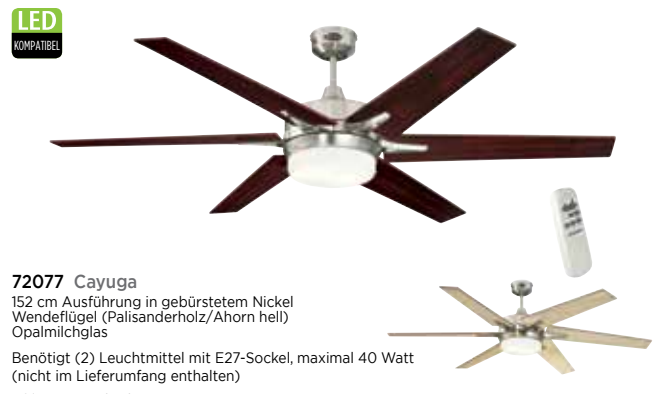

72077 Cayuga
152 cm Ausführung in gebürstetem Nickel
Wendeflügel (Palisanderholz/Ahorn hell)
Opalmilchglas
Benötigt (2) Leuchtmittel mit E27-Sockel, maximal 40 Watt
(nicht im Lieferumfang enthalten)
Inklusive Fernbedienung

LED
KOMPATIBEL