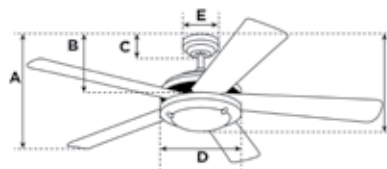

- A. Von der Decke bis zum untersten Punkt der Flügelblätter
- B. Von der Decke bis zum untersten Punkt des Schalergehäuses
- C. Von der Decke bis zum untersten Punkt des Baldachins
- D. Breite des Motorgehäuses
- E. Breite des Baldachins
- F. Von der Decke bis zum untersten Punkt des Lampengehäuses

Artikel Nr.	Seite	Watt (Schnell/ Mittel/Niedrig)	U/min (Schnell/ Mittel/Niedrig)	Ampere (Schnell/ Mittel/Niedrig)	Einbauart	Neigungs- winkel	Verlänge- rungsstange möglich?	Netto Gewicht (kg)	A	B	C	D	E	F
72021	37	56 / 37 / 10	220 / 172 / 81	0,25 / 0,20 / 0,10	Nur mit Verlängerungsstange**	18°	Ja	5	47,5	40	6,2	19,9	13	N/A
72054	27	52 / 31 / 15	195 / 146 / 88	0,24 / 0,19 / 0,14	Nur mit Verlängerungsstange**	N/A	Ja	6,6	28	N/A	6,2	20	13	35
72060	37	52 / 44 / 0	1250 / 1130 / 920	0,24 / 0,22 / 0,21	in abgehängter Decke	N/A	Nein	4,5	N/A	N/A	N/A	N/A	N/A	N/A
72068	23	55 / 33 / 16	165 / 119 / 77	0,25 / 0,20 / 0,15	Nur mit Verlängerungsstange**	N/A	Ja	7,9	29	N/A	6,2	26	13	36
72069	23	55 / 33 / 16	165 / 119 / 77	0,25 / 0,20 / 0,15	Nur mit Verlängerungsstange**	N/A	Ja	7,9	29	N/A	6,2	26	13	36
72070	24	55 / 33 / 16	165 / 119 / 77	0,25 / 0,20 / 0,15	Nur mit Verlängerungsstange**	N/A	Ja	7,9	29	N/A	6,2	26	13	36
72071	24	55 / 33 / 16	165 / 119 / 77	0,25 / 0,20 / 0,15	Nur mit Verlängerungsstange**	N/A	Ja	7,9	29	N/A	6,2	26	13	36
72073	34	37 / 29 / 26	236 / 174 / 125	0,18 / 0,13 / 0,13	Hugger*	N/A	Nein	5,6	16,5	19	N/A	26,2	N/A	34
72076	22	58 / 40 / 32	184 / 145 / 85	0,26 / 0,17 / 0,17	Nur mit Verlängerungsstange**	13°	Ja	6	37,5	43	6,5	22	13	N/A
72077	21	82 / 51 / 25	164 / 124 / 80	0,37 / 0,31 / 0,22	Nur mit Verlängerungsstange**	N/A	Ja	10	35	29,7	6,5	27	13	43
72112	30	43 / 30 / 28	220 / 160 / 116	0,20 / 0,14 / 0,13	2-Montage System***	18°	Ja	4,7	26	30	6,2	17	13	40
72113	30	43 / 32 / 29	210 / 160 / 128	0,19 / 0,14 / 0,13	2-Montage System***	18°	Ja	4,7	26,7	33	6,2	17	13	39,5
72114	31	45 / 30 / 24	230 / 168 / 110	0,21 / 0,12 / 0,11	2-Montage System***	18°	Ja	5,7	30	34,5	6,2	24	13	47
72140	24	56 / 31 / 14	175 / 132 / 83	0,27 / 0,20 / 0,14	Nur mit Verlängerungsstange**	N/A	Ja	7,6	29	N/A	6,2	26	13	36
72154	24	57 / 43 / 36	180 / 143 / 85	0,22 / 0,20 / 0,18	Hugger*	N/A	Nein	7,2	18,2	19	N/A	28	N/A	32
72173	21	35 / 16 / 4	122 / 95 / 50	0,24 / 0,14 / 0,06	Nur mit Verlängerungsstange**	N/A	Nein	8,7	34	39,7	5,9	20	18,6	42,7
72180	28	48 / 29 / 15	225 / 172 / 113	0,21 / 0,18 / 0,14	Hugger*	N/A	Nein	6,8	24	7,5	7,5	24	23	35
72181	28	48 / 29 / 15	225 / 172 / 113	0,21 / 0,18 / 0,14	Hugger*	N/A	Nein	6,8	24	7,5	7,5	24	23	35
72185	31	39 / 28 / 25	218 / 169 / 120	0,18 / 0,13 / 0,12	2-Montage System***	18°	Ja	4,5	28,5	32,5	6,2	17	13	44,2
72205	28	55 / 31 / 15	213 / 154 / 98	0,25 / 0,20 / 0,14	Nur mit Verlängerungsstange**	N/A	Ja	8,6	30	32	5,6	29	15,2	54
72206	22	33 / 29 / 16	180 / 129 / 91	0,24 / 0,19 / 0,15	Nur mit Verlängerungsstange**	N/A	Ja	8,3	32	26,5	5,3	26	13	48,5
72207	23	54 / 29 / 16	204 / 146 / 101	0,24 / 0,19 / 0,14	Nur mit Verlängerungsstange**	N/A	Ja	7,3	33	27	5,7	19,4	13	47
72208	23	54 / 29 / 16	204 / 146 / 101	0,24 / 0,19 / 0,14	Nur mit Verlängerungsstange**	N/A	Nein	7,3	33	27	5,7	19,4	13	47
72209	28	55 / 31 / 15	213 / 154 / 98	0,25 / 0,20 / 0,14	Nur mit Verlängerungsstange**	N/A	Ja	8,3	30	32	5,6	29	15,2	54
72211	29	56 / 32 / 16	212 / 162 / 104	0,24 / 0,20 / 0,14	Nur mit Verlängerungsstange**	N/A	Ja	7,3	36,5	N/A	6,1	23	13	44
72220	24	56 / 31 / 14	175 / 131 / 83	0,24 / 0,20 / 0,14	Nur mit Verlängerungsstange**	N/A	Ja	7,6	29	N/A	6,2	26	13	36
72235	22	58 / 29 / 13	177 / 127 / 80	0,27 / 0,20 / 0,14	Nur mit Verlängerungsstange**	N/A	Ja	7,8	36,5	41,5	6,1	22	13	58,5
72248	21	118 / 65 / 27	75 / 62 / 41	0,88 / 0,51 / 0,23	Nur mit Verlängerungsstange**	N/A	Nein	16,9	83,5	N/A	8	30	19	83
72249	21	119 / 65 / 26	75 / 62 / 41	0,82 / 0,48 / 0,24	Nur mit Verlängerungsstange**	N/A	Nein	18,8	83,5	N/A	8	30	19	83
72250	22	77 / 43 / 24	150 / 107 / 77	0,33 / 0,25 / 0,19	Nur mit Verlängerungsstange**	N/A	Ja	13,5	29,5	N/A	5,6	21	13	51
72251	27	51 / 32 / 19	174 / 134 / 101	0,23 / 0,19 / 0,15	Hugger*	N/A	Nein	5,8	24,5	N/A	N/A	21	N/A	28
72253	23	30 / 13 / 6	201 / 135 / 83	0,30 / 0,12 / 0,07	Nur mit Verlängerungsstange**	N/A	Ja	7,1	35	N/A	5,7	20	13	41,5
72255	21	57 / 29 / 17	194 / 137 / 96	0,26 / 0,20 / 0,15	Nur mit Verlängerungsstange**	N/A	Ja	8,5	31,3	19,3	6,1	20	13	41,8
72258	27	34 / 12 / 7	233 / 146 / 94	0,25 / 0,09 / 0,05	Nur mit Verlängerungsstange**	N/A	Ja	8,2	27	N/A	5,7	18	13	41,5
72259	22	53 / 36 / 14	198 / 154 / 85	0,26 / 0,20 / 0,13	Nur mit Verlängerungsstange**	N/A	Ja	8,9	27	33,7	5,2	17,4	14,9	38,6
72262	22	55 / 29 / 16	180 / 129 / 91	0,24 / 0,19 / 0,15	Nur mit Verlängerungsstange**	N/A	Ja	8,3	32	26,5	5,3	26	13	48,5
72264	22	54 / 36 / 14	187 / 141 / 75	0,25 / 0,20 / 0,13	Nur mit Verlängerungsstange**	N/A	Ja	8,1	25	31,9	5,2	26,3	14,9	36,8
72268	37	63 / 40 / 10	250 / 210 / 150	0,23 / 0,22 / 0,17	Nur mit Verlängerungsstange**	18°	Ja	5,7	42,2	39,4	6,2	19,8	13	N/A