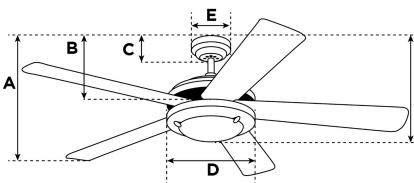

Artikelnummer 7207740

Cayuga Deckenventilator

152 cm Ausführung in gebürstetem Nickel,
Wendeflügel (Rosenholz/Ahorn hell) Opalmilchglas

Technische Spezifikation

Größe	152 cm
Flügel	Wendeflügel Mehrschichtsperrholz (Palisander/helles Ahorn)
Flügelstellung	11°
zugelassene Standorte	Innenbereich
Empfohlene Raumgröße	Für Räume bis zu 36 m ²
Verlängerungsstange	N/A
Installation	Nur mit Zwischenstange
max. Deckenwinkel	N/A
Zuleitungskabel	25 cm
Leuchtmittel	Benötigt (2) Leuchtmittel mit E27- Sockel, maximal 40 Watt (nicht im Lieferumfang enthalten)
Fernbedienung	Mit Fernbedienung
Motorfarbe	gebürstetes Nickel
Motormaterial	Siliziumstahlmotor 188mm x 20mm
Umkehrluftstrom	Ja
Geräuschpegel	52 db(A)
Kondensator	Dual-Kondensator
Gewicht netto/brutto	10 / 11,2 kg
Verpackungsabmessungen	66 x 32,5 x 25,5 cm
EAN Code	4895105609632

Garantie

Deckenventilatoren werden mit einer verlängerten Garantie von 10 Jahren auf den Motor und mit 2 Jahren auf alle anderen Teile geliefert.

A. Decke - unterster Punkt der Flügelblätter	35 cm
B. Decke - unterster Punkt des Schalergehäuses	29,7 cm
C. Decke - unterster Punkt des Baldachin	6,5 cm
D. Breite des Motorgehäuses	27 cm
E. Breite des Baldachin	13 cm
F. Decke - unterster Punkt des Lampengehäuses	43 cm